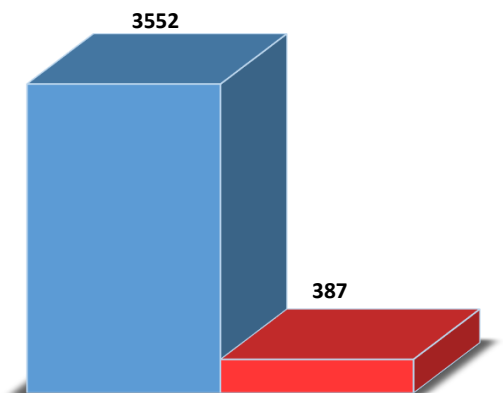

სააგანგებო სიტუაციების მართვის სამსახურის  
თანამშრომელთა რაოდენობა გენდერულ ჭრილში 2024 წლის  
IV კვარტლის მდგომარეობით

■ მამრობითი ■ მდედრობითი

თანამშრომელთა რაოდენობა

	თანამშრომელთა რაოდენობა
მამრობითი	3552
მდედრობითი	387