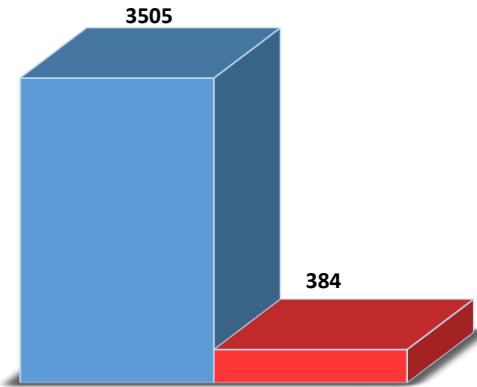

სააგანგებო სიტუაციების მართვის სამსახურის
თანამშრომელთა რაოდენობა გენდერულ ჭრილში 2024 წლის
II კვარტლის მდგომარეობით

■ მამრობითი ■ მდედრობითი

თანამშრომელთა რაოდენობა

	თანამშრომელთა რაოდენობა
მამრობითი	3505
მდედრობითი	384