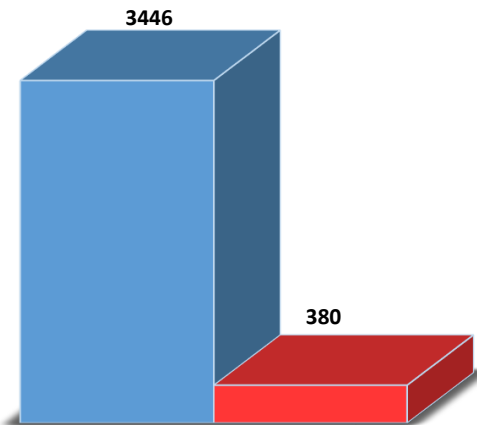

სააგანგებო სიტუაციების მართვის სამსახურის
თანამშრომელთა რაოდენობა გენდერულ ჭრილში 2023 წლის
III კვარტლის მდგომარეობით

■ მამრობითი ■ მდედრობითი

თანამშრომელთა რაოდენობა

	თანამშრომელთა რაოდენობა
მამრობითი	3446
მდედრობითი	380