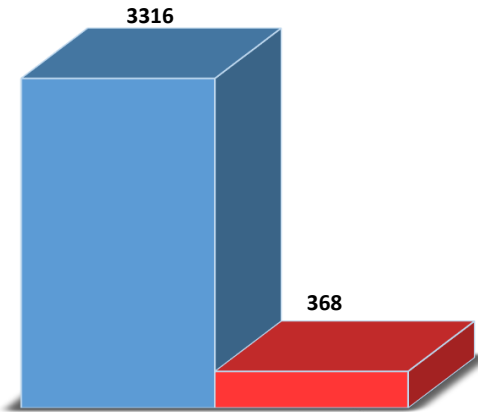

სააგანგებო სიტუაციების მართვის სამსახურის
თანამშრომელთა რაოდენობა გენდერულ ჭრილში 2023 წლის
IV კვარტლის მდგომარეობით

■ მამრობითი ■ მდედრობითი

თანამშრომელთა რაოდენობა

	თანამშრომელთა რაოდენობა
მამრობითი	3316
მდედრობითი	368