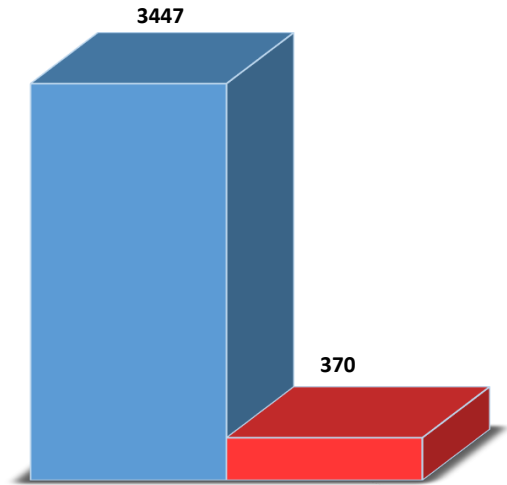

სააგანგებო სიტუაციების მართვის სამსახურის
თანამშრომელთა რაოდენობა გენდერულ ჭრილში 2022
წლის II კვარტლის მდგომარეობით

■ მამრობითი ■ მდედრობითი

თანამშრომელთა რაოდენობა

	თანამშრომელთა რაოდენობა
მამრობითი	3447
მდედრობითი	370