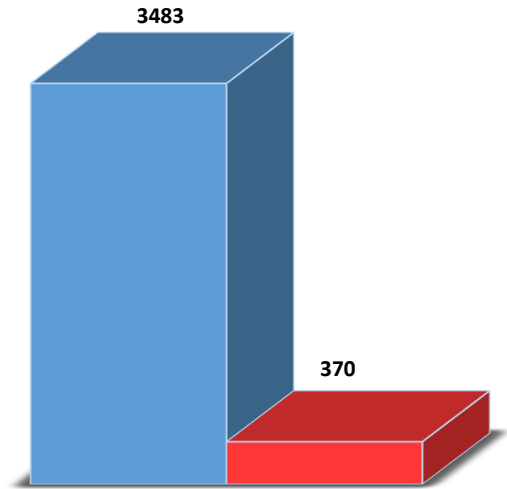

სააგანგებო სიტუაციების მართვის სამსახურის
თანამშრომელთა რაოდენობა გენდერულ ჭრილში 2022
წლის I კვარტლის მდგომარეობით

■ მამრობითი ■ მდედრობითი

თანამშრომელთა რაოდენობა

	თანამშრომელთა რაოდენობა
მამრობითი	3483
მდედრობითი	370