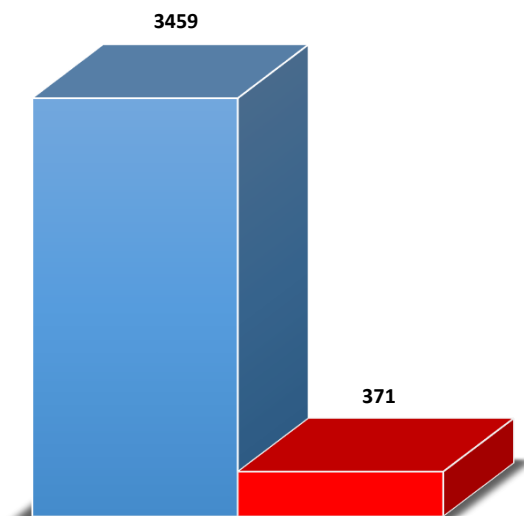

სააგანგებო სიტუაციების მართვის სამსახურის
თანამშრომელთა რაოდენობა გენდერულ ჭრილში 2021
წლის III კვარტლის მდგომარეობით

■ მამრობითი ■ მდედრობითი

თანამშრომელთა რაოდენობა

	თანამშრომელთა რაოდენობა
მამრობითი	3459
მდედრობითი	371