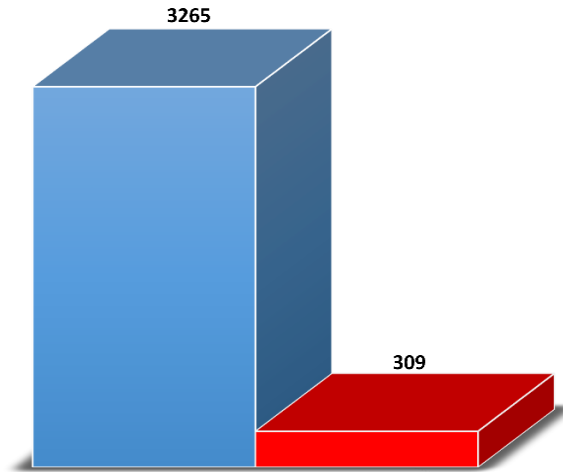

სააგანგებო სიტუაციების მართვის სამსახურის თანამშრომელთა
რაოდენობა გენდერულ ჭრილში 2020 წლის III კვარტლის
მდგომარეობით

■ მამრობითი ■ მდედრობითი

თანამშრომელთა რაოდენობა

	თანამშრომელთა რაოდენობა
მამრობითი	3265
მდედრობითი	309